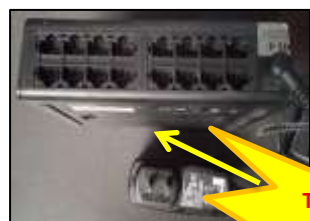

GRUPO ROUTERS CISCO:

**TIPO 00 a
s/.202**

GRUPO SWITCH'S:

TIPO 08 a S/.153

**TIPO 07 a S/. 7
CISCO SF300-24. SWITCH
24 - DNI161906G9**

TIPO 11 S/. 110 HP

**TIPO 01 S/. 5
SATRA**

**TIPO 10 a S/.
80**