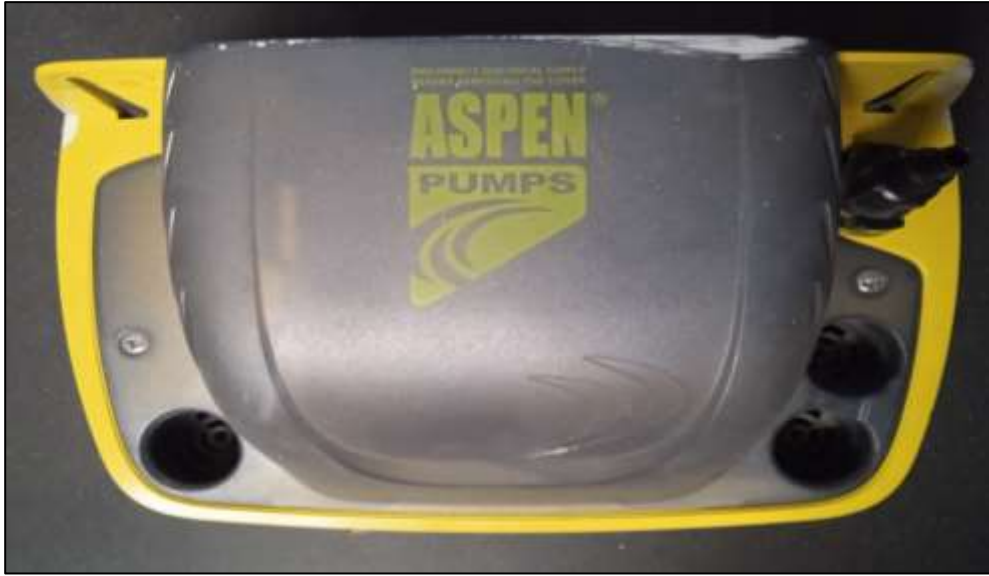

GRUPO RADIOS DE COMUNICACIÓN VHF (WOKI TOKIS):

GRUPO MICROONDAS (SIN PLATO):

GRUPO HORNITO ELÉCTRICO PEQUEÑO:

TIPO 00 a
S/. 19

GRUPO EQUIPO DE AIRE ASPEN PUMPS:

**TIPO OO a S/.
220**