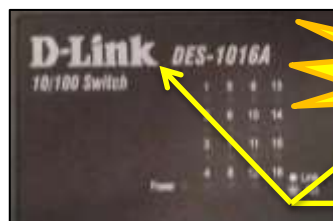

GRUPO ROUTERS CISCO:

**TIPO 00 a
s/.202**

GRUPO SWITCH'S:

TIPO 08 a S/.153

**TIPO 07 a S/. 7
CISCO SF300-24. SWITCH
24 - DNI161906G9**

TIPO 11 S/. 110 HP

**TIPO 01 S/. 5
SATRA**

**TIPO 10 a S/.
80**