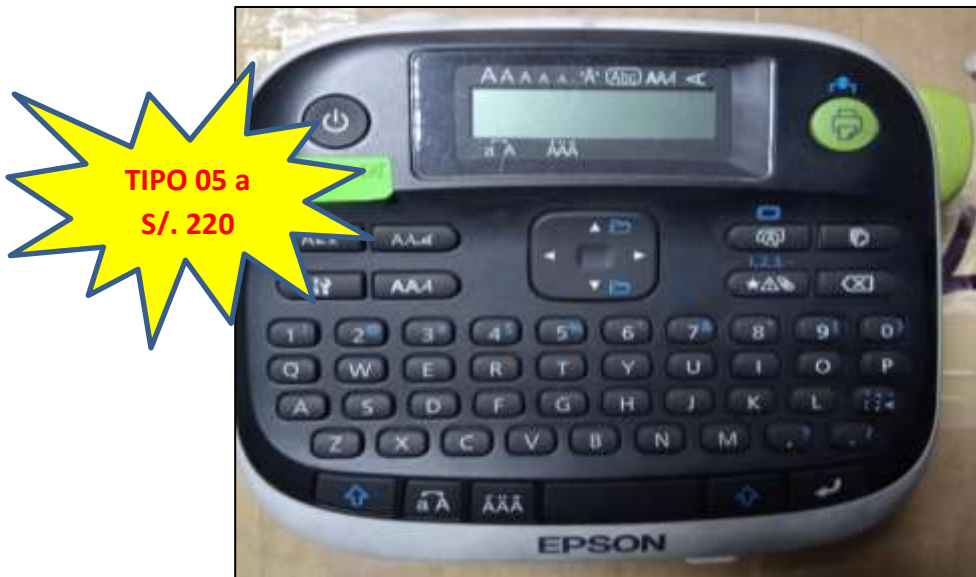

GRUPO IMPRESORA DE STICKERS

IMPRESORA DE ETIQUETAS: Sólo equipo.