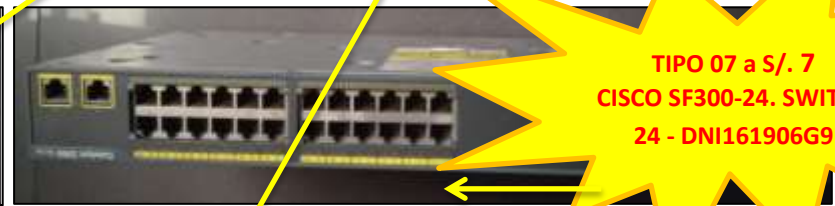

GRUPO ROUTERS CISCO:

**TIPO 00 a
s/.202**

GRUPO SWITCH'S:

TIPO 08 a S/.153

**TIPO 07 a S/. 7
CISCO SF300-24. SWITCH
24 - DNI161906G9**

TIPO 11 S/. 110 HP

**TIPO 01 S/. 5
SATRA**

**TIPO 10 a S/.
80**