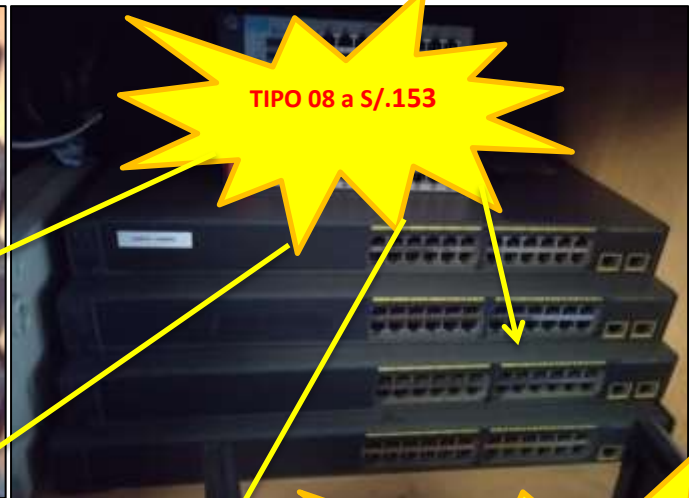

GRUPO SWITCH'S:

TIPO 08 a S/.153