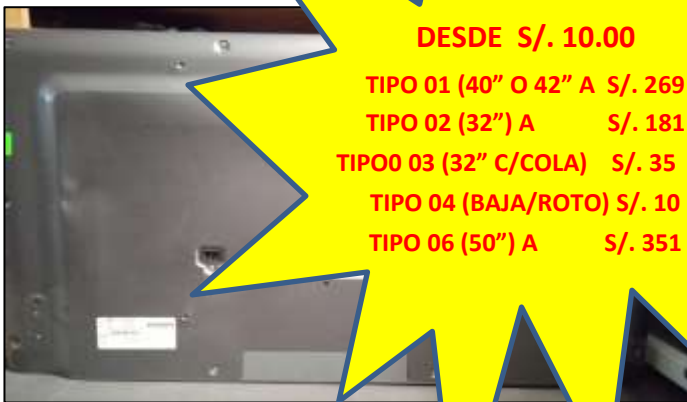

GRUPO TELEVISORES: TV'S:

TV'S PLANAS antiguas: Marcas variadas). Varios sin control, algunas sin base o rotas del case o pantalla.

DESDE S/. 10.00
TIPO 01 (40" O 42" A) S/. 269
TIPO 02 (32") A S/. 181
TIPO 03 (32" C/COLA) S/. 35
TIPO 04 (BAJA/ROTO) S/. 10
TIPO 06 (50") A S/. 351