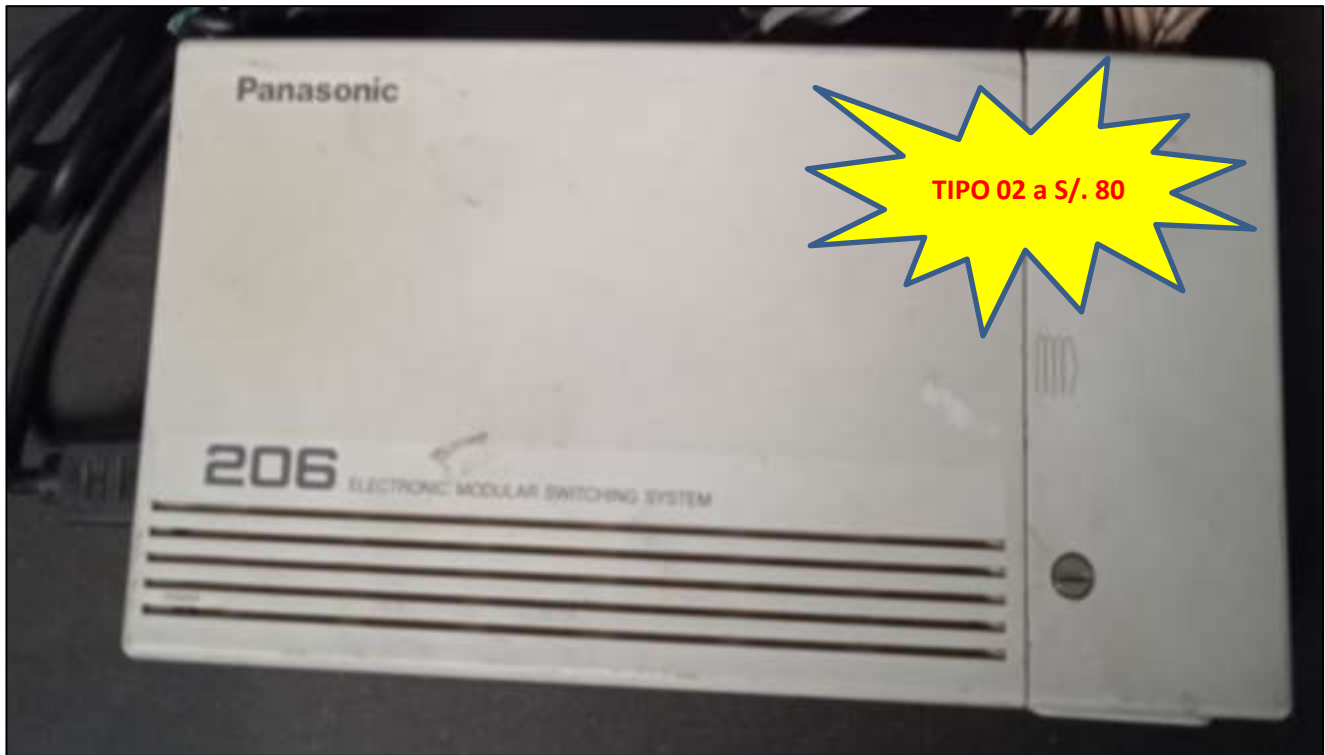

GRUPO MINI CENTRAL TELEFÓNICA: