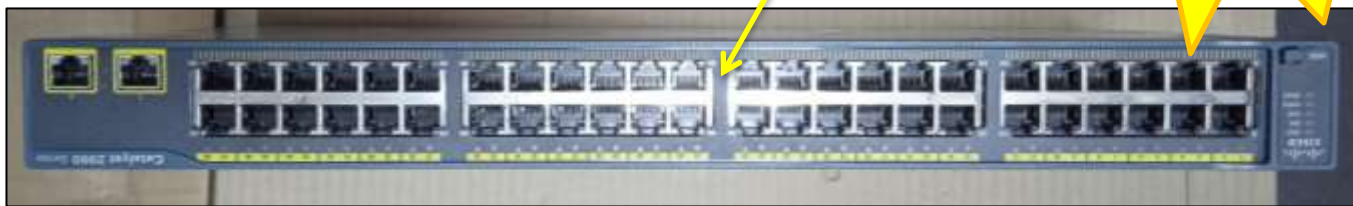

GRUPO ROUTERS CISCO:

**TIPO 00 a
s/.202**

GRUPO SWITCH'S:

TIPO 08 a S/.153

**TIPO 07 a S/. 7
CISCO SF300-24. SWITCH
24 - DNI161906G9**

TIPO 11 S/. 110 HP

**TIPO 01 S/. 5
SATRA**

**TIPO 10 a S/.
80**