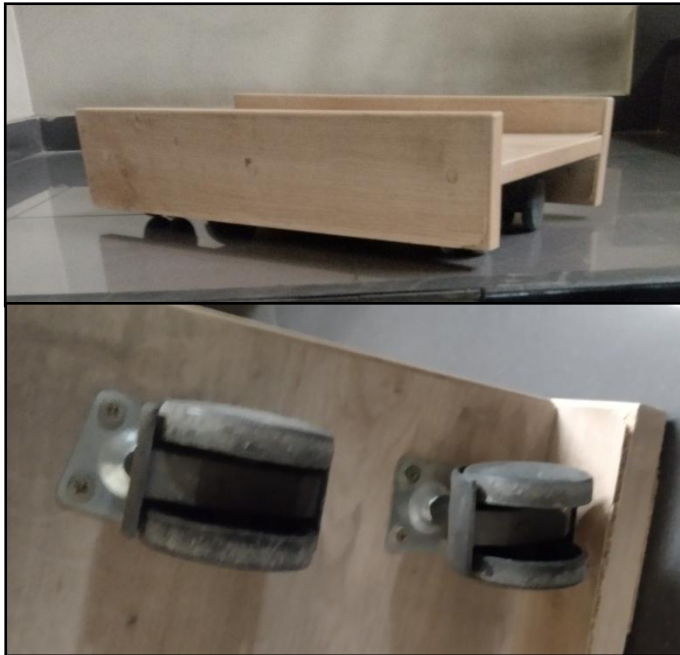

Altura: 173cm

Profundidad: 50cm

Venta de bienes usados por liquidación

CAT 01

ARCHIVADOR EXPEDIENTES SIN CERRADURA

*Mueble ideal para oficina
8 cajones, puede tener otros usos
Ancho: 100cm
Altura: 124cm
Profundidad: 60cm
Venta de bienes usados por
liquidación*

S/200.00

CAT 01

S/ 15.00

PORTA CPU

*Mueble ideal para colocar CPU u
otros usos domésticos
Venta de bienes usados por
liquidación*

S/ 20.00

*Mueble ideal para colocar
CPU u otros usos
domésticos
Venta de bienes usados
por liquidación*

PORTA CPU CON GARRUCHA

CAT 01

**MÓDULO
CPU SIN
CAJON**

S/ 30.00

*Mueble ideal para colocar CPU u otros
usos domésticos*

Ancho: 40cm

Altura: 74cm

Profundidad: 40cm