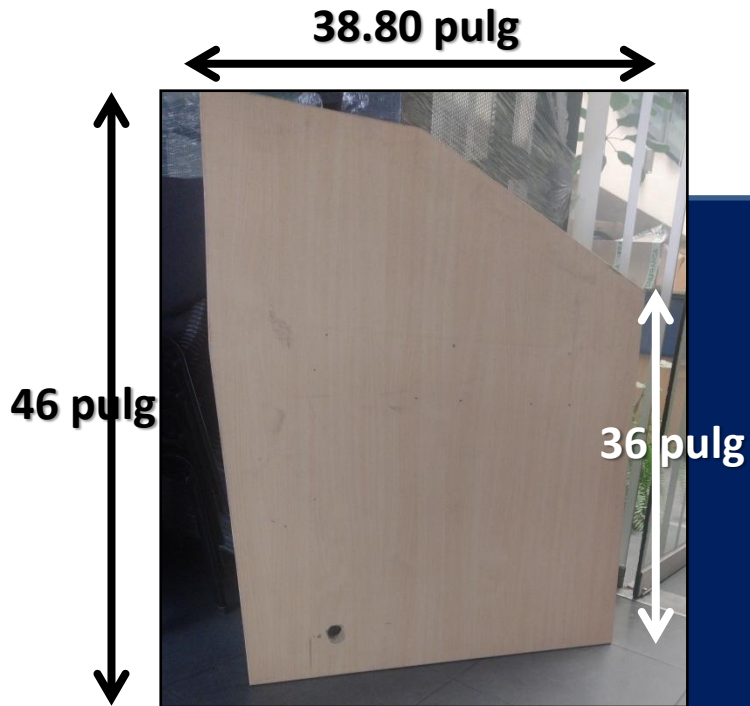

S/ 35.00

SEPARADOR DE AMBIENTE

*Mueble ideal para separar
módulos de trabajo.
Espesor: 3/4 de pulgada
Venta de bienes usados por
liquidación*