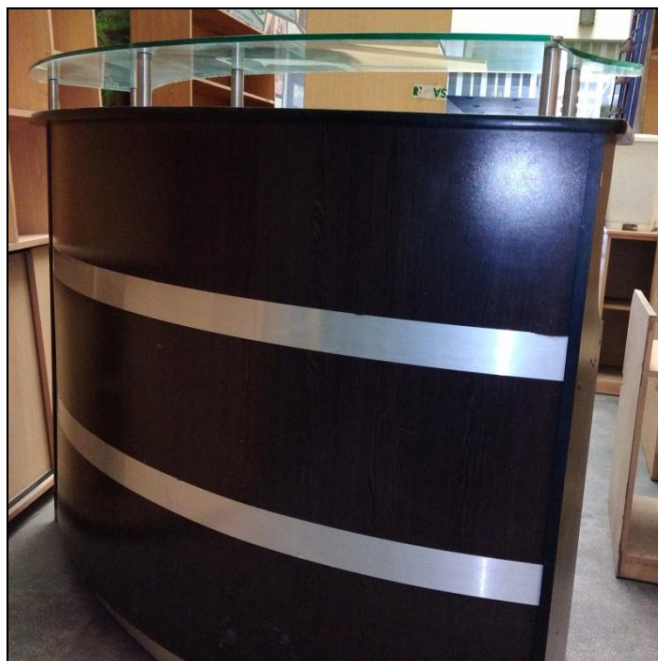

MESA CIRCULAR DE VIDRIO

S/ 350.00

*Mueble ideal para oficina y hogar
Diámetro de base: 90cm
Diámetro de mesa: 112cm
Venta de bienes usados por
liquidación*

S/ 40.00

MESA DE MADERA PEQUEÑA

Mueble ideal para oficina y hogar

Ancho: 70cm

Altura: 78cm

Largo: 115cm

Venta de bienes usados por liquidación

S/ 100.00

MÓDULO DE ESCRITORIO S/VIDRIO

Mueble ideal para oficina y hogar

Puede venderse con o sin separador de ambiente

Ancho: 70cm

Altura: 78cm

Largo: 115cm

Venta de bienes usados por liquidación

CAT 01

COUNTER DE RECEPCIÓN

S/ 100.00

S/ 170.00

S/ 200.00

Mueble ideal para negocios para cobro de caja

Dos modelos

Medidas variables (Promedio: 140cm)

Venta de bienes usados por liquidación

S/ 270.00

COUNTER DE RECEPCIÓN CAFÉ

*Mueble ideal para negocios
para cobro de caja
Área que ocupa: 160 x 100cm
Venta de bienes usados por
liquidación*