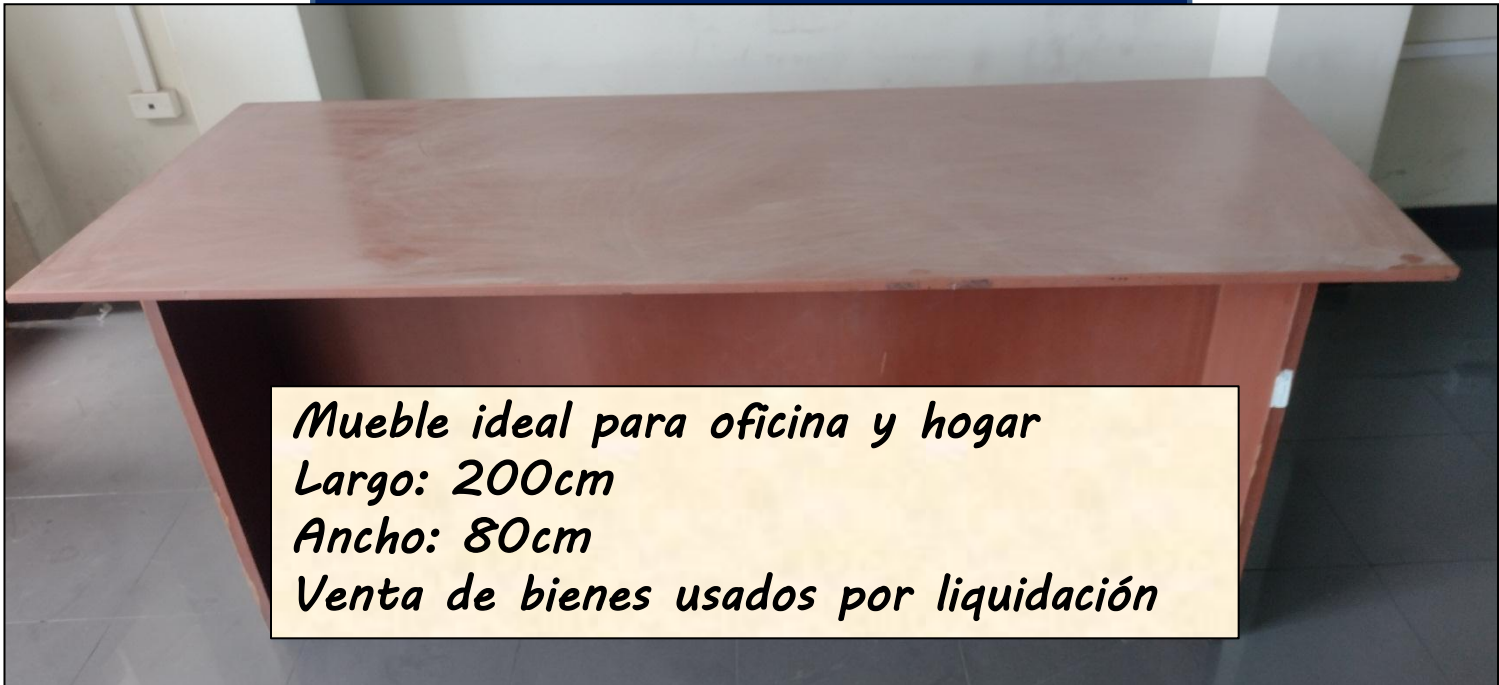

MESAS

MESA OVALADA

S/ 130.00

STOCK: 01

Mueble ideal para oficina y hogar

Largo: 180cm

Ancho: 100cm

Venta de bienes usados por liquidación

MESA CIRCULAR DE VIDRIO

S/ 350.00

*Mueble ideal para oficina y hogar
Diámetro de base: 90cm
Diámetro de mesa: 112cm
Venta de bienes usados por
liquidación*

S/ 40.00

MESA DE MADERA PEQUEÑA

Mueble ideal para oficina y hogar

Largo: 83cm

Ancho: 60cm

Altura: 75cm

Venta de bienes usados por liquidación

MESA RECTANGULAR

S/ 160.00

*Mueble ideal para oficina y hogar
Largo: 200cm
Ancho: 80cm
Venta de bienes usados por liquidación*

ESCRITORIOS

*Mueble ideal para oficina y hogar
Medidas variables
Venta de bienes usados por
liquidación*

150.00

MÓDULO DE ESCRITORIO C/VIDRIO

Mueble ideal para oficina y hogar

Puede venderse con o sin separador de ambiente