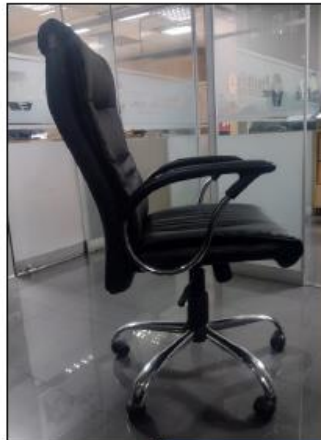

# SILLA GIRATORIA GERENCIAL TIPO 1

S/ 120.00

*Silla giratoria ergonómica con  
posa brazos  
Venta de bienes usados por  
liquidación*

*Uso en oficina u hogar*

# SILLA GIRATORIA GERENCIAL TIPO 2

S/ 120.00

*Silla giratoria ergonómica con  
posa brazos  
Venta de bienes usados por  
liquidación  
Uso en oficina u hogar*

# SILLA GIRATORIA GERENCIAL TIPO 3

S/ 120.00

*Silla giratoria ergonómica con  
posa brazos  
Venta de bienes usados por  
liquidación  
Uso en oficina u hogar*